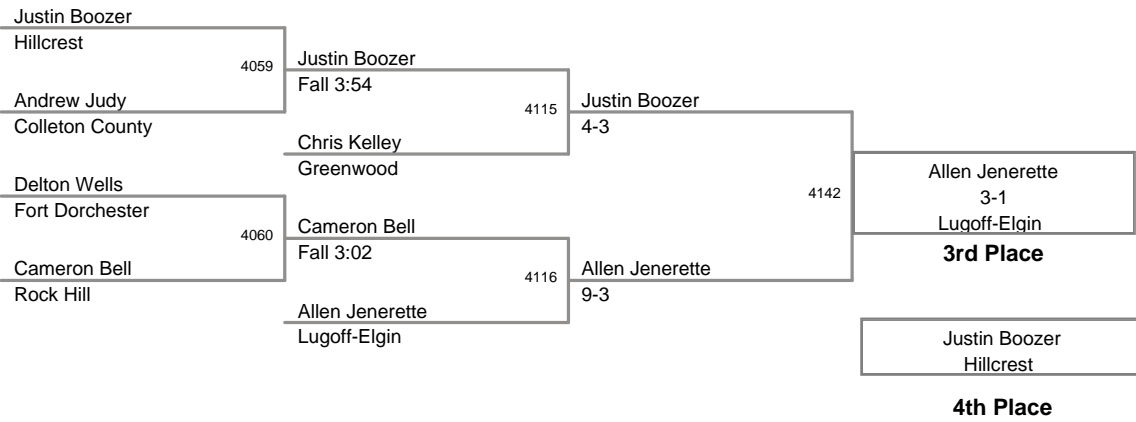

**182 Lbs**

2012 SCHSL State  
4A Tournament

**195 Lbs**

2012 SCHSL State  
4A Tournament

**220 Lbs**

2012 SCHSL State  
4A Tournament

**285 Lbs**