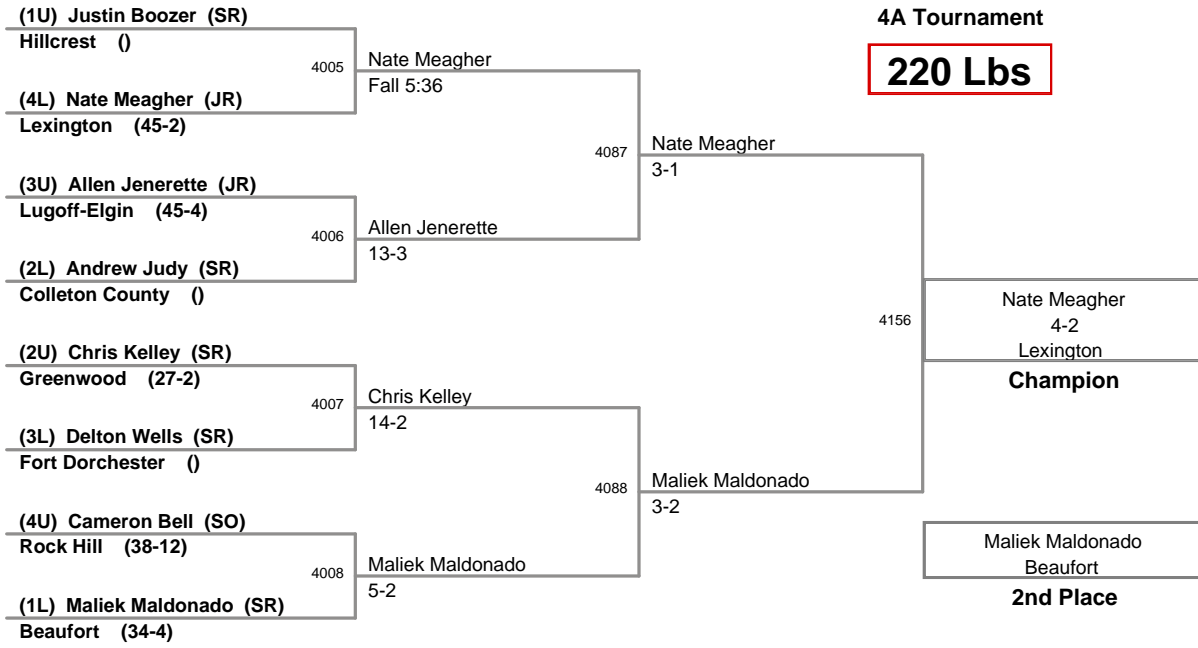

**182 Lbs**

2012 SCHSL State  
4A Tournament

**195 Lbs**

2012 SCHSL State  
4A Tournament

**220 Lbs**

2012 SCHSL State  
4A Tournament

**285 Lbs**